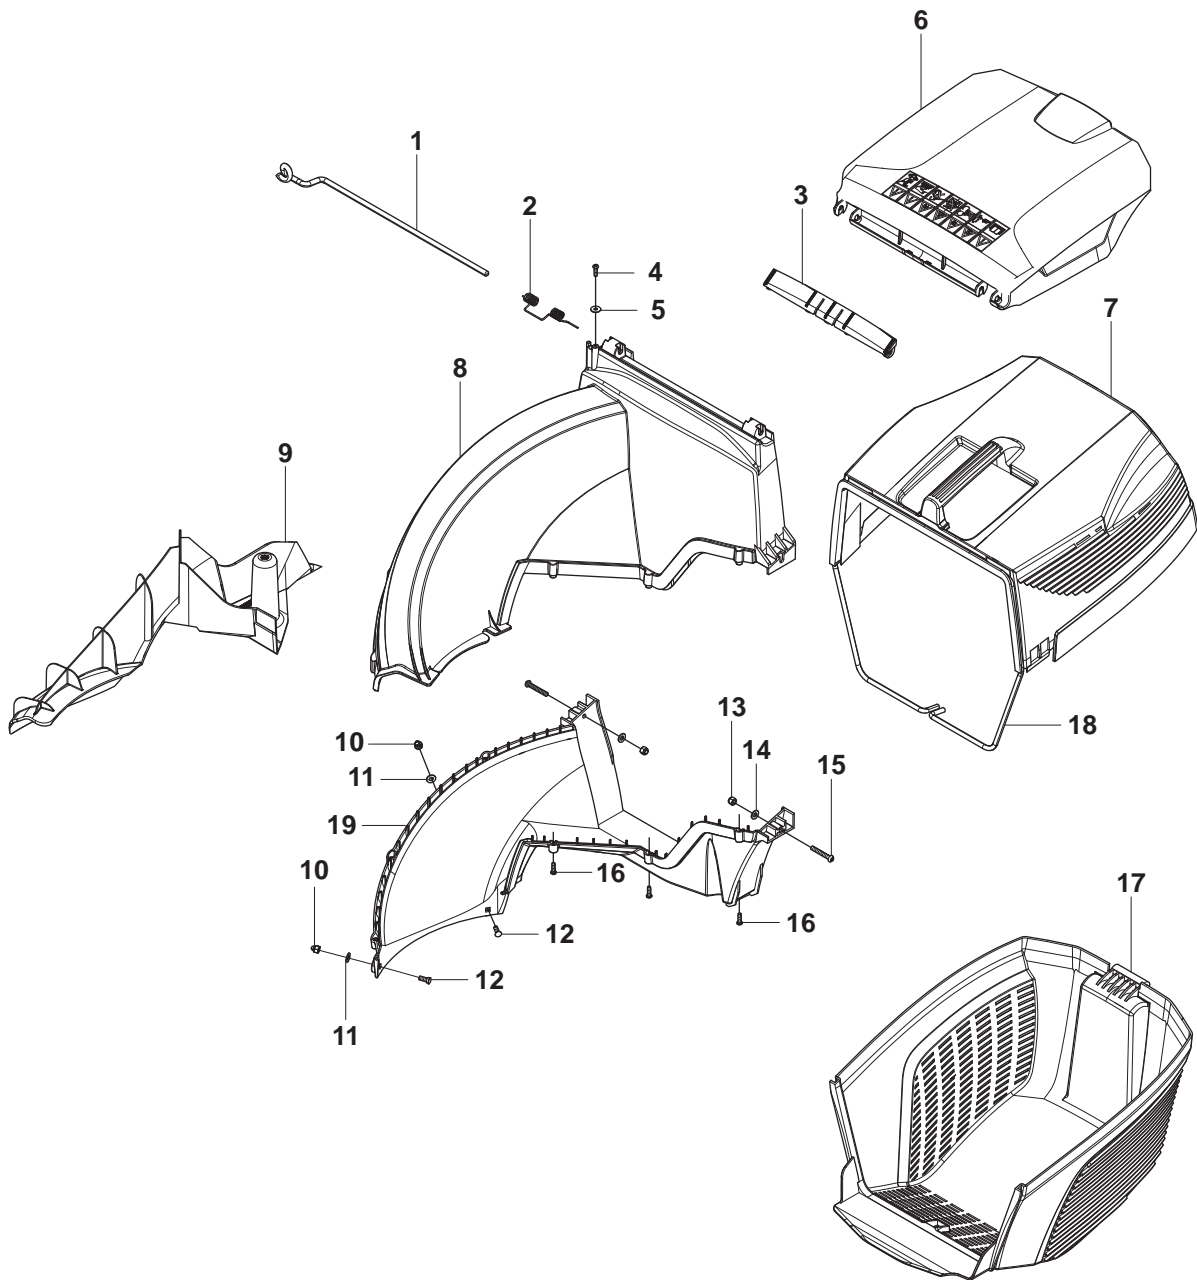

D LC53e
Collect parts

Page D LC53e COLLECT PARTS

Position	Article	Quantity	Notes	Kit
1	502 24 59-01	1		
2	502 24 47-01	1		
3	504 59 81-01	1		
4	502 43 53-01	1		
5	734 11 47-41	1		
6	501 96 77-01	1		
7	501 98 77-01	1		
8	505 39 67-01	1		
9	505 15 14-01	1		
10	502 30 50-01	2		
11	505 19 84-01	2		
12	505 15 61-01	2		
13	522 66 93-02	2		
14	505 19 84-01	2		
15	505 55 77-01	2		
16	502 43 53-01	6		
17	501 98 76-01	1		
18	502 44 71-01	1		
19	505 39 69-01	1