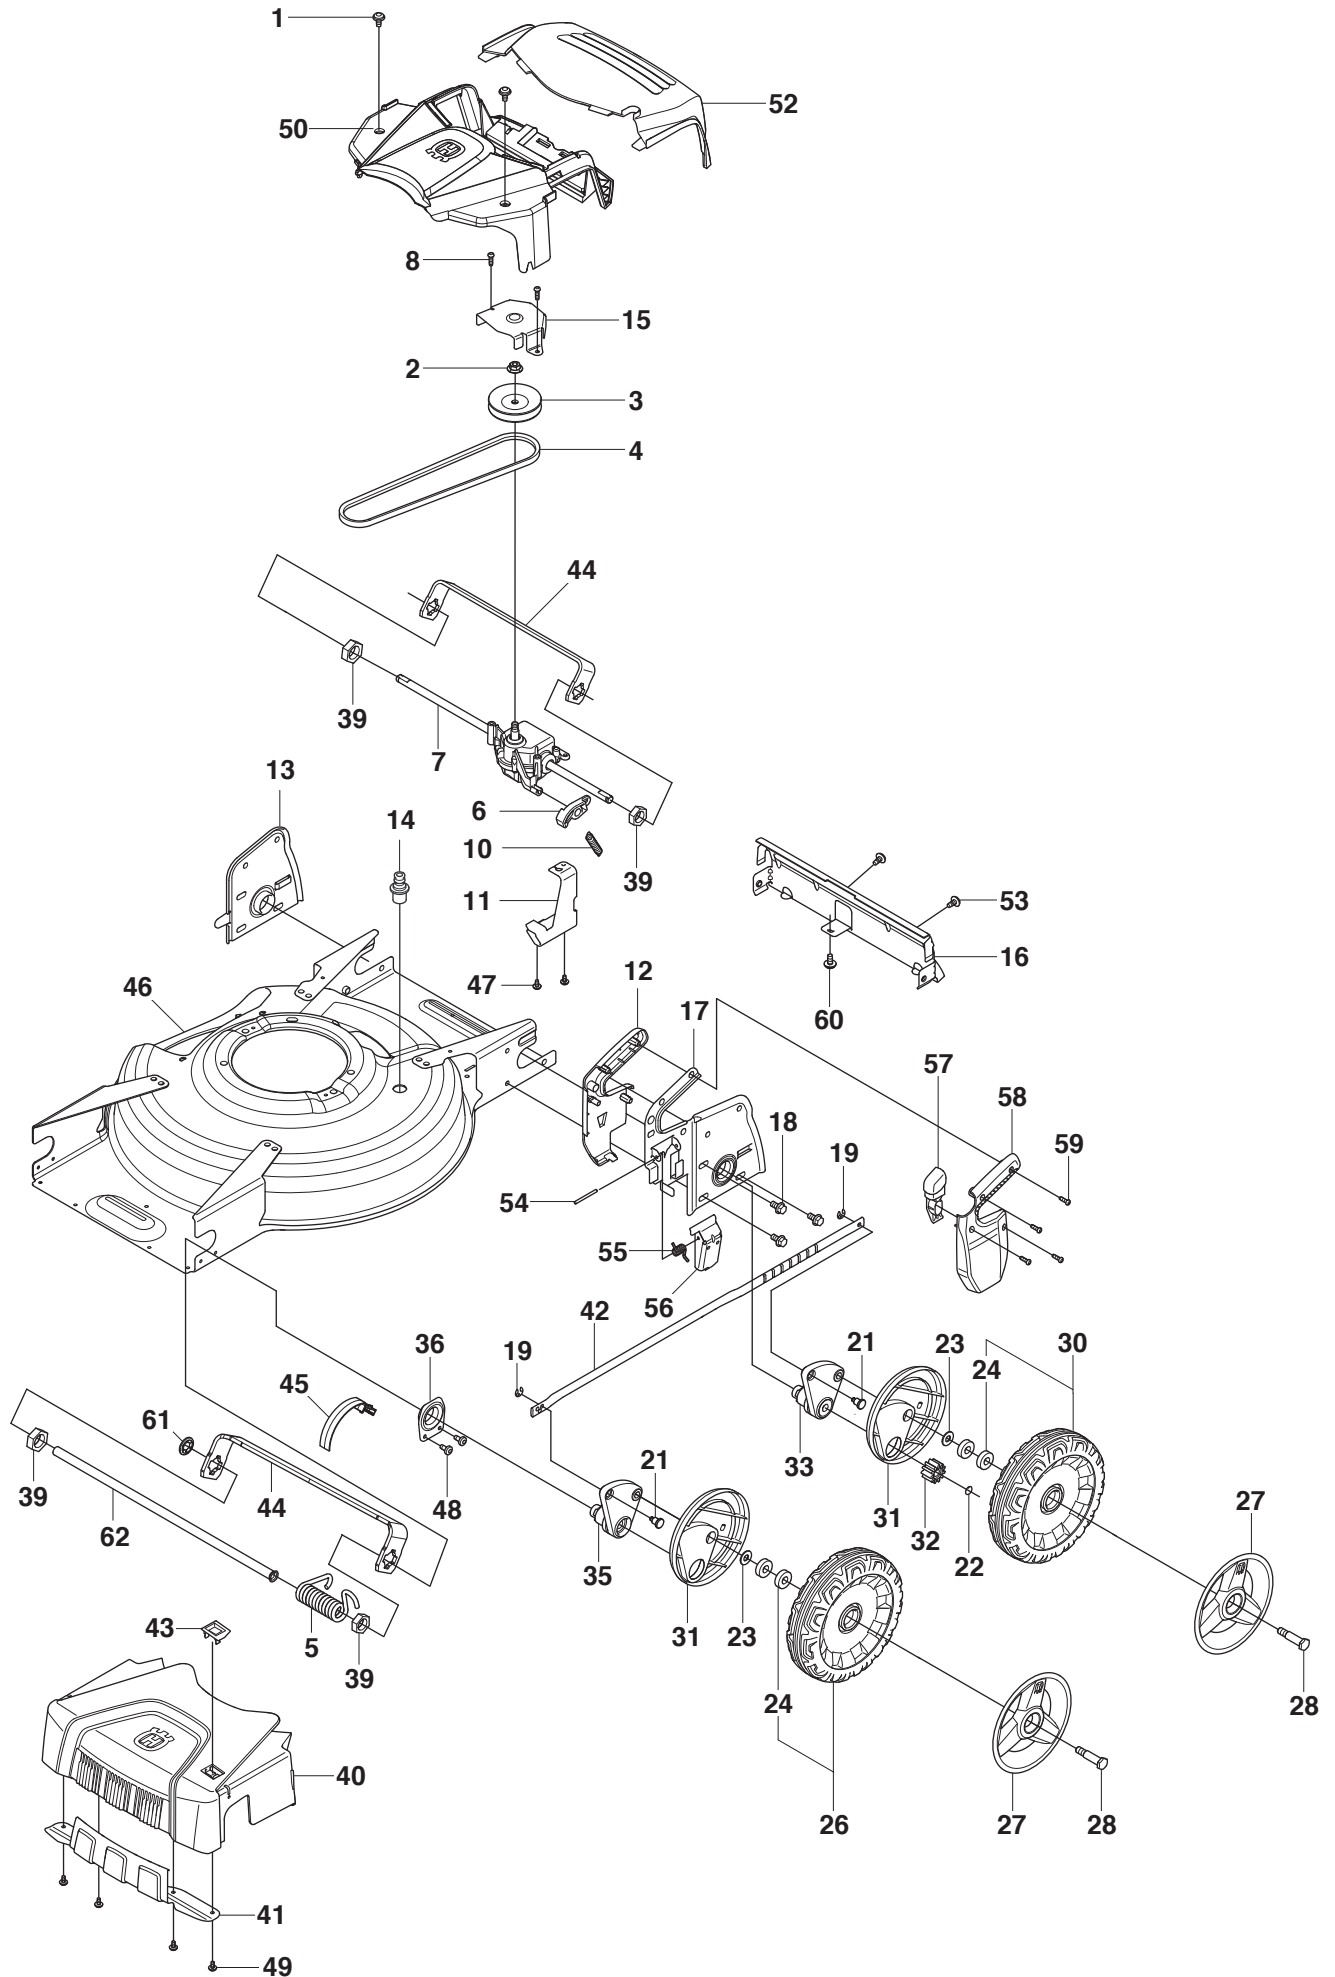

LC53e

Spare parts

Ersatzteile

Pièces détachées

Reserve onderdelen

Repuestos

Reservdelar

A LC53e
Deck

B LC53e
Handle Std

Position	Article	Quantity	Notes	Kit
1	577 22 40-01	1		
2	577 70 14-01	1		
3	574 39 14-01	8		
4	576 92 95-01	1		
5	576 92 92-01	1		
6	531 20 49-61	1		
7	505 55 77-02	1		
8	734 11 52-01	1		
9	502 30 50-01	1		
10	505 06 80-01	1		
11	574 88 64-03	1		
12	574 56 67-01	1		
13	522 93 74-02	1		
14	505 07 06-01	1		
15	734 11 65-41	1		
16	583 93 69-01	1		
17	503 22 10-11	1		
18	505 19 84-01	2		
19	525 44 88-01	2		
20	505 89 60-01	1		
21	725 53 70-01	1		
22	510 28 23-01	2		
23	522 66 93-02	9		
24	574 23 07-01	2		
25	725 53 72-01	8		
26	510 40 88-01	1		
27	510 40 89-02	1		
28	505 52 46-03	4		
29	525 51 48-01	4		
30	583 85 37-01	1		

D LC53e
Collect parts

Page D LC53e COLLECT PARTS

Position	Article	Quantity	Notes	Kit
1	502 24 59-01	1		
2	502 24 47-01	1		
3	504 59 81-01	1		
4	502 43 53-01	1		
5	734 11 47-41	1		
6	501 96 77-01	1		
7	501 98 77-01	1		
8	505 39 67-01	1		
9	505 15 14-01	1		
10	502 30 50-01	2		
11	505 19 84-01	2		
12	505 15 61-01	2		
13	522 66 93-02	2		
14	505 19 84-01	2		
15	505 55 77-01	2		
16	502 43 53-01	6		
17	501 98 76-01	1		
18	502 44 71-01	1		
19	505 39 69-01	1		