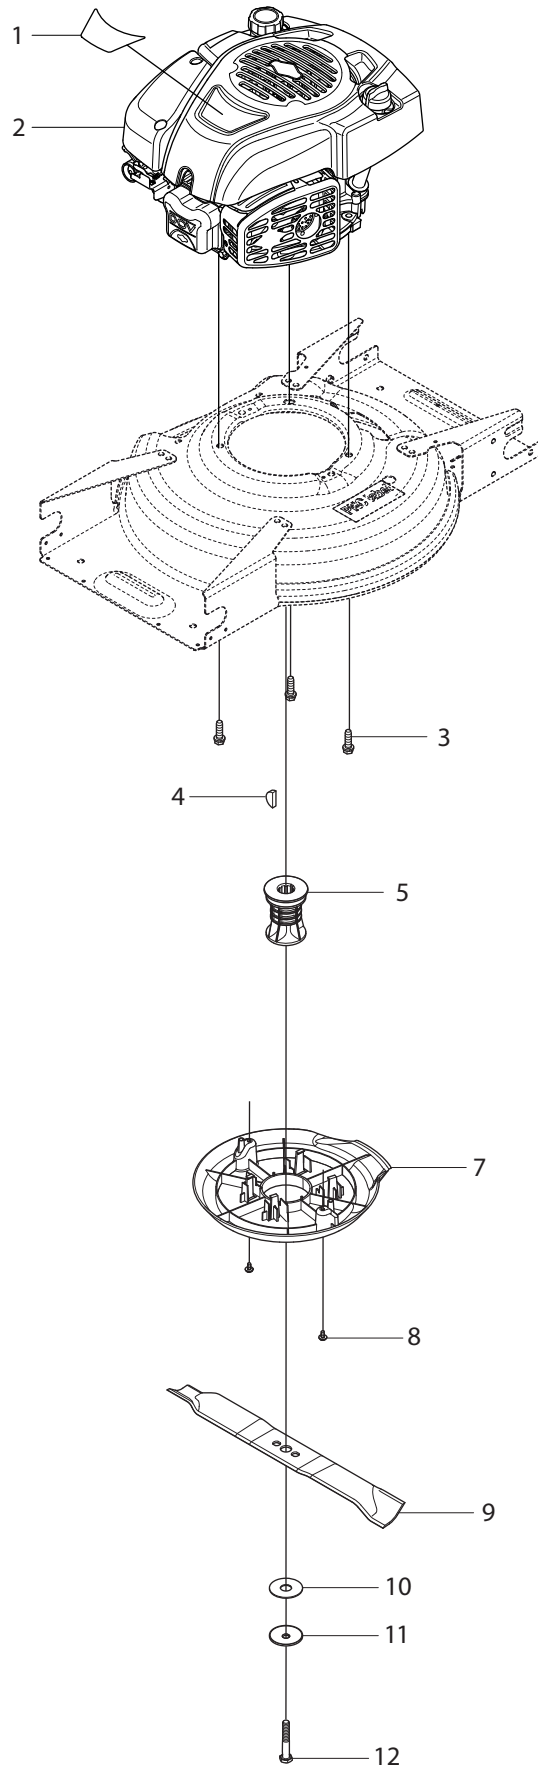

C LC53e
Engine

Page C   LC53e   ENGINE

Position	Article	Quantity	Notes	Kit
1	516 04 36-01	1		
2		1	100602-0164-B8, Briggs & Stratton	
3	531 21 28-51	3		
4	504 46 05-01	1		
5	504 59 13-01	1		
7	501 96 81-01	1		
8	502 43 52-01	2		
9	510 43 64-01	1		
10	531 20 72-43	1		
11	531 20 72-37	1		
12	531 20 66-49	1