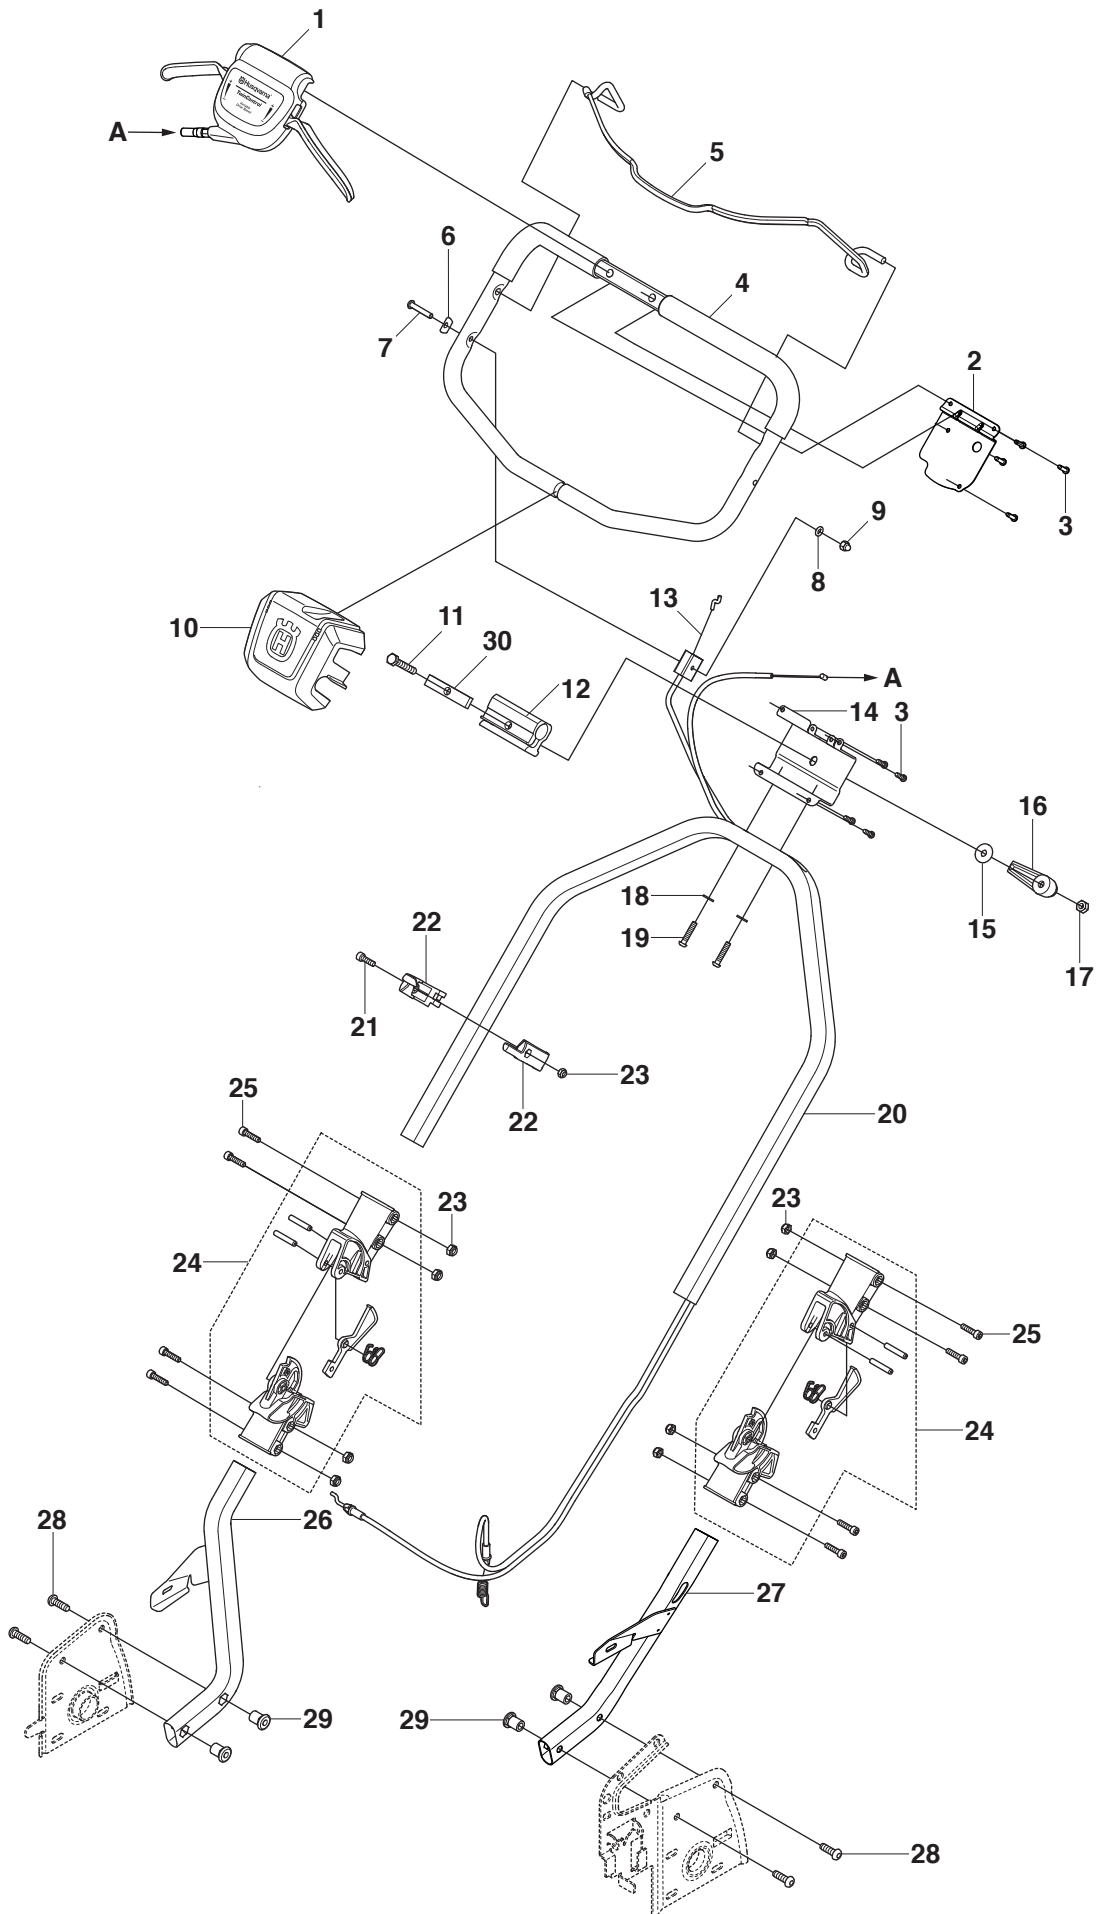

B LC53e
Handle Std

Position	Article	Quantity	Notes	Kit
1	577 22 40-01	1		
2	577 70 14-01	1		
3	574 39 14-01	8		
4	576 92 95-01	1		
5	576 92 92-01	1		
6	531 20 49-61	1		
7	505 55 77-02	1		
8	734 11 52-01	1		
9	502 30 50-01	1		
10	505 06 80-01	1		
11	574 88 64-03	1		
12	574 56 67-01	1		
13	522 93 74-02	1		
14	505 07 06-01	1		
15	734 11 65-41	1		
16	583 93 69-01	1		
17	503 22 10-11	1		
18	505 19 84-01	2		
19	525 44 88-01	2		
20	505 89 60-01	1		
21	725 53 70-01	1		
22	510 28 23-01	2		
23	522 66 93-02	9		
24	574 23 07-01	2		
25	725 53 72-01	8		
26	510 40 88-01	1		
27	510 40 89-02	1		
28	505 52 46-03	4		
29	525 51 48-01	4		
30	583 85 37-01	1		

D LC53e
Collect parts

Page D LC53e COLLECT PARTS

Position	Article	Quantity	Notes	Kit
1	502 24 59-01	1		
2	502 24 47-01	1		
3	504 59 81-01	1		
4	502 43 53-01	1		
5	734 11 47-41	1		
6	501 96 77-01	1		
7	501 98 77-01	1		
8	505 39 67-01	1		
9	505 15 14-01	1		
10	502 30 50-01	2		
11	505 19 84-01	2		
12	505 15 61-01	2		
13	522 66 93-02	2		
14	505 19 84-01	2		
15	505 55 77-01	2		
16	502 43 53-01	6		
17	501 98 76-01	1		
18	502 44 71-01	1		
19	505 39 69-01	1		