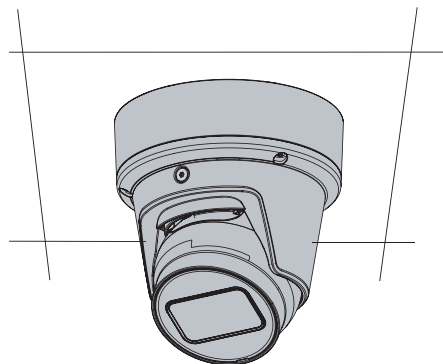

1 |

2 |

3 |

4 |

5 |

6 |

7 |

8 |

FLEXIDOME IP turret 3000i IR - outdoor

NTE-3502-F02L | NTE-3502-F03L |

NTE-3503-F02L | NTE-3503-F03L

en Quick installation guide

Bosch Security Systems B.V.

Torenallee 49
5617 BA Eindhoven
The Netherlands

www.boschsecurity.com