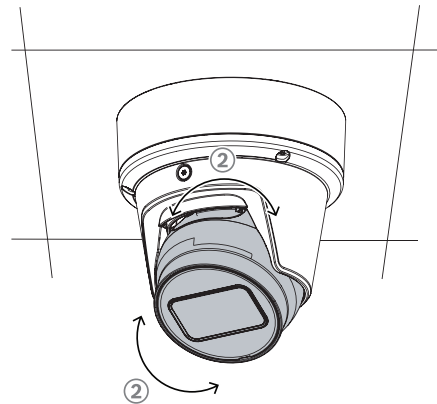

FLEXIDOME IP turret 3000i IR - outdoor

NTE-3502-F02L | NTE-3502-F03L |

NTE-3503-F02L | NTE-3503-F03L

en Quick installation guide

Bosch Security Systems B.V.

Torenallee 49
5617 BA Eindhoven
The Netherlands

www.boschsecurity.com