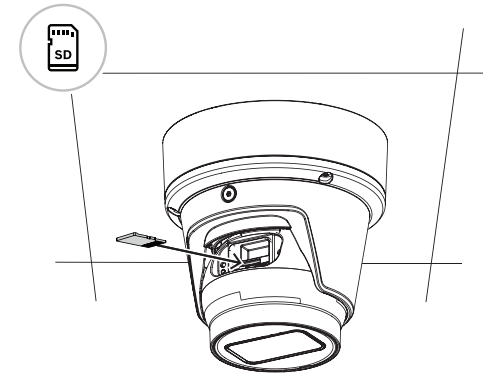

FLEXIDOME IP turret 3000i IR - outdoor

NTE-3502-F02L | NTE-3502-F03L |

NTE-3503-F02L | NTE-3503-F03L

en Quick installation guide

Bosch Security Systems B.V.

Torenallee 49
5617 BA Eindhoven
The Netherlands

www.boschsecurity.com