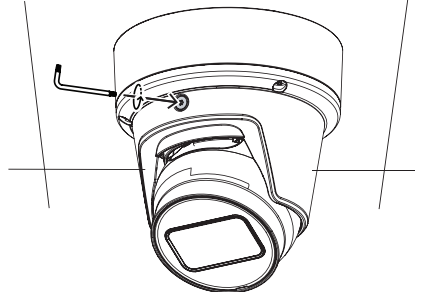

1 |

2 |

3 |

4 |

5 |

6 |

7 |

8 |

FLEXIDOME IP turret 3000i IR - outdoor

NTE-3502-F02L | NTE-3502-F03L |

NTE-3503-F02L | NTE-3503-F03L

en Quick installation guide

Bosch Security Systems B.V.

Torenallee 49
5617 BA Eindhoven
The Netherlands

www.boschsecurity.com