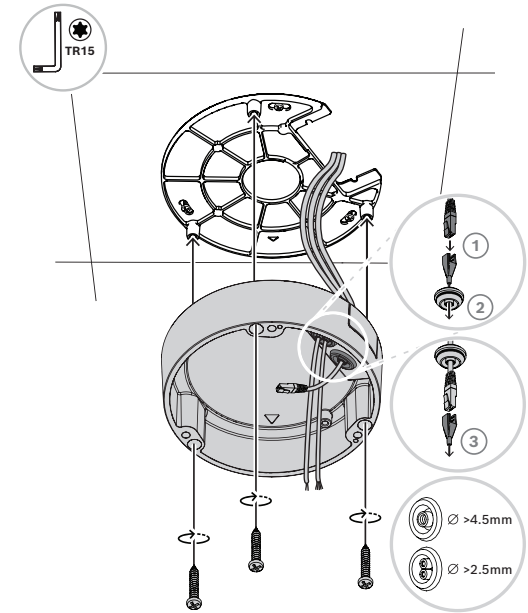

1 |

2 |

3 |

4 |

5 |

6 |

7 |

8 |

FLEXIDOME IP turret 3000i IR - outdoor

NTE-3502-F02L | NTE-3502-F03L |

NTE-3503-F02L | NTE-3503-F03L

en Quick installation guide

Bosch Security Systems B.V.

Torenallee 49
5617 BA Eindhoven
The Netherlands

www.boschsecurity.com