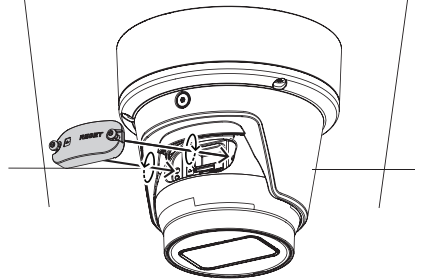

FLEXIDOME IP turret 3000i IR - outdoor

NTE-3502-F02L | NTE-3502-F03L |

NTE-3503-F02L | NTE-3503-F03L

en Quick installation guide

Bosch Security Systems B.V.

Torenallee 49
5617 BA Eindhoven
The Netherlands

www.boschsecurity.com