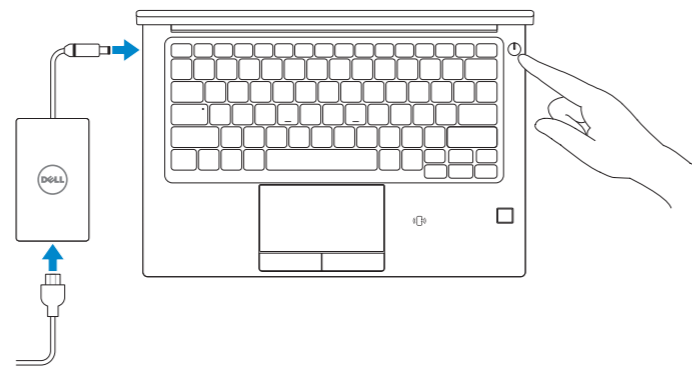

Latitude 7280

Quick Start Guide

快速入门指南

快速入門指南

クイックスタートガイド

빠른 시작 안내서

1 Connect the power adapter and press the power button

连接电源适配器并按下电源按钮

連接電源轉接器然後按下電源按鈕

電源アダプタを接続し、電源ボタンを押す

전원 어댑터를 연결하고 전원 버튼을 누릅니다

2 Finish operating system setup

完成操作系统设置 | 完成作業系統設定

オペレーティングシステムのセットアップを終了する

운영 체제 설치 완료

Windows 10