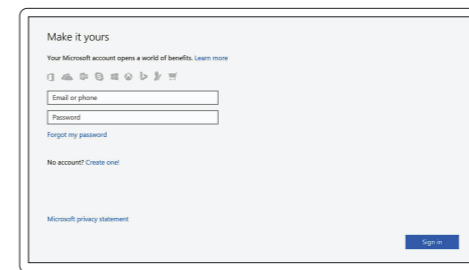

Connect to your network

连接到网络

連接網路

ネットワークに接続する

네트워크에 연결

NOTE: If you are connecting to a secured wireless network, enter the password for the wireless network access when prompted.

注: 如果您要连接加密的无线网络, 请在提示时输入访问该无线网络所需的密码。

註: 如果您要連線至安全的無線網路, 請在提示下輸入存取無線網路的密碼。

メモ: セキュアなワイヤレスネットワークに接続している場合は、プロンプトが表示されたらワイヤレスネットワークにアクセスするパスワードを入力します。

주: 보안 무선 네트워크에 연결하는 경우 무선 네트워크 액세스를 묻는 메시지가 표시되면 암호를 입력합니다.

Sign in to your Microsoft account or create a local account

登录您的 Microsoft 帐户或创建本地帐户

登入您的 Microsoft 帳號或建立本地帳號

Microsoft アカウントにサインインする、またはローカルアカウントを作成する

Microsoft 계정으로 로그인 또는 로컬 계정 생성

Ubuntu

Follow the instructions on the screen to finish setup.

按照屏幕上的说明完成设置。

按照螢幕上的指示完成設定。