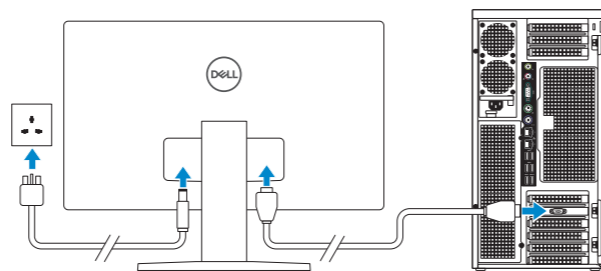

Skanna för att visa instruktionsvideoer, dokumentation och felsökningsinformation.

1 Connect the display

Tilslut skærmen

Kytke näyttö

Slik kobler du til skjermen

Anslut skärmen

2 Connect the power cable and press the power button

Tilslut netledningen, og tryk på tænd/sluk-knappen

Kytke virtajohto ja paina virtapainiketta

Koble til strømkabelen og trykk på strømknappen

Anslut nätkabeln och tryck på strömbrytaren

NOTE: The system will not power-on while the side cover is off. Also, the system will shutdown if the side cover is removed while the system is on.