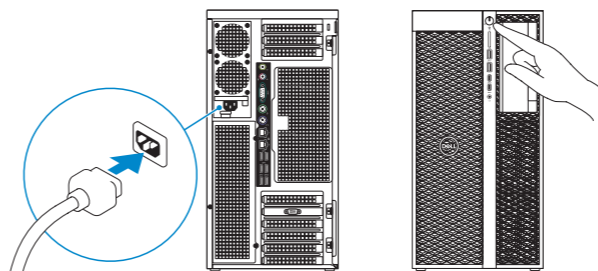

Skanna för att visa instruktionsvideoer, dokumentation och felsökningsinformation.

1 Connect the display

Tilslut skærmen

Kytke näyttö

Slik kobler du til skjermen

Anslut skärmen

2 Connect the power cable and press the power button

Tilslut netledningen, og tryk på tænd/sluk-knappen

Kytke virtajohto ja paina virtapainiketta

Koble til strømkabelen og trykk på strømknappen

Anslut nätkabeln och tryck på strömbrytaren

NOTE: The system will not power-on while the side cover is off. Also, the system will shutdown if the side cover is removed while the system is on.