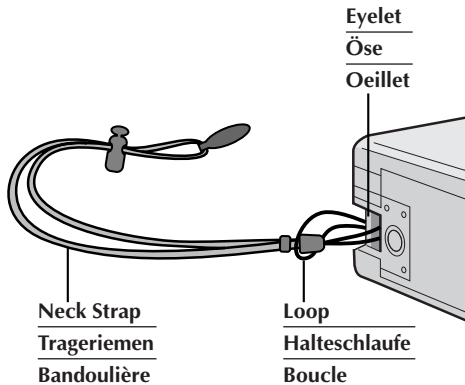

Thank you for purchasing this Neck Strap. Convenient when carrying a camcorder, etc., simply attach it and hold the camcorder with the strap securely around your shoulder or neck. Before use, please read these instructions to ensure safe use of this product.

Vielen Dank für den Kauf diese Trageriemens. Der um Ihren Nacken oder Ihre Schulter gelegte Riemen sichert Ihren Camcorder beim Transportieren etc. Bitte lesen Sie vor der Ingebrauchnahme diese Anleitung sorgfältig durch, um den einwandfreien Gebrauch dieses Produktes zu gewährleisten.

Nous vous remercions pour l'achat de cette bandoulière. Commode pour porter un camescope, etc., attachez-la simplement et tenez le camescope avec la courroie autour de l'épaule ou du cou. Avant utilisation, veuillez lire ces instructions pour assurer un usage sûr de ce produit.

Attachment / Anbringung / Fixation

1 Thread the loop of the strap through the eyelet of the camcorder, etc.

2 Thread the strap through the loop. Pull firmly to ensure secure attachment.

1 Die Halteschleufe durch die Öse am Camcorder etc. führen.