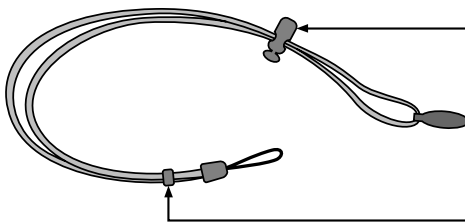

Nous vous remercions pour l'achat de cette bandoulière. Commode pour porter un camescope, etc., attachez-la simplement et tenez le camescope avec la courroie autour de l'épaule ou du cou. Avant utilisation, veuillez lire ces instructions pour assurer un usage sûr de ce produit.

Attachment / Anbringung / Fixation

1 Thread the loop of the strap through the eyelet of the camcorder, etc.

2 Thread the strap through the loop. Pull firmly to ensure secure attachment.

1 Die Halteschleufe durch die Öse am Camcorder etc. führen.

2 Nun den Riemen durch die Halteschleufe führen und fest anziehen, um sicheren Sitz zu gewährleisten.

1 Passer la boucle de la courroie par l'oeillet du camescope, etc.

2 Passer la courroie par la boucle. Tirer fermement pour assurer une fixation ferme.

Strap Length Adjustment / Einstellung der Riemenlänge / Ajustement de la longueur de la courroie

Specifications

Length : Approx. 80 cm
Material : Nylon

Kurzbeschreibung

Länge : ca. 80 cm
Material : Nylon

Caractéristiques techniques