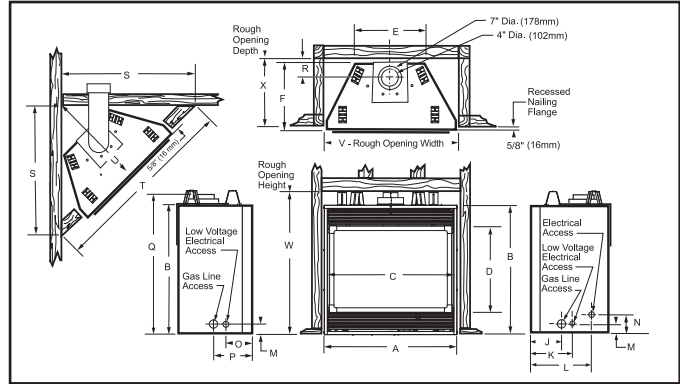

FIREPLACE DIMENSIONS - XDV (TOP VENT)

Ref.	33XDV	36XDV	39 XDV
A	33"(838 mm)	36"(914 mm)	39"(991 mm)
B	28 7/8"(733 mm)	34 1/4"(870 mm)	34 1/4"(870 mm)
C	31 1/4"(794 mm)	34 1/4"(870 mm)	37 1/4"(946 mm)
D	18 3/8"(466 mm)	23"(584 mm)	23"(584 mm)
E	22 3/4"(578 mm)	24"(610 mm)	27"(686 mm)
F	14 3/8"(364 mm)	16 1/4"(413 mm)	16 1/4"(413 mm)
G	16 3/4"(426 mm)	18 3/4"(476 mm)	18 3/4"(476 mm)
H	19 3/16"(487 mm)	24 1/4"(616 mm)	24 1/4"(616 mm)
I	22 11/16"(576 mm)	28 1/8"(714 mm)	28 1/8"(714 mm)
J	4 5/8"(117 mm)	5 5/8"(143 mm)	5 5/8"(143 mm)
K	6 3/8"(160 mm)	8"(203 mm)	8"(203 mm)
L	8 7/8"(225 mm)	11 7/8"(302 mm)	11 7/8"(302 mm)
M	2"(51 mm)	2"(51 mm)	2"(51 mm)
N	3 3/8"(85 mm)	3 1/4"(82 mm)	3 1/4"(82 mm)
O	4 5/8"(117 mm)	6 3/4"(171 mm)	6 3/4"(171 mm)
P	6 3/8"(162 mm)	9 1/4"(235 mm)	9 1/4"(235 mm)
Q	-- --	-- --	-- --
R	-- --	-- --	-- --
Framing Dimensions			
S	36"(914 mm)	41 5/8"(1051 mm)	44"(1118 mm)
T	51"(1295 mm)	58 7/8"(1495 mm)	62 1/4"(1581 mm)
U	25 1/4"(641 mm)	29 7/8"(748 mm)	31 1/8"(790 mm)
V	33 1/2"(851 mm)	36 1/2"(927 mm)	39 1/2"(1003 mm)
W	31"(787 mm)	38 5/8"(980 mm)	38 5/8"(980 mm)
X	14 7/8"(378 mm)	3/4"(425 mm)	16 3/4"(425 mm)