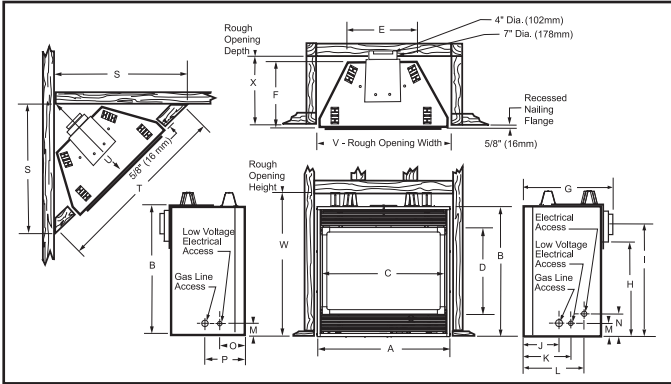

36XDV shown with pewter louver accent trims

36XDV shown with Georgian cast iron surround and bay window kit

ExtremeView Direct Vent Gas Fireplaces

Models • 33XDV • 36XDV • 39XDV

FIREPLACE DIMENSIONS - XDV (REAR VENT)

FIREPLACE DIMENSIONS - XDV (TOP VENT)

Ref.	33XDV	36XDV	39 XDV
A	33"(838 mm)	36"(914 mm)	39"(991 mm)
B	28 7/8"(733 mm)	34 1/4"(870 mm)	34 1/4"(870 mm)
C	31 1/4"(794 mm)	34 1/4"(870 mm)	37 1/4"(946 mm)
D	18 3/8"(466 mm)	23"(584 mm)	23"(584 mm)
E	22 3/4"(578 mm)	24"(610 mm)	27"(686 mm)
F	14 3/8"(364 mm)	16 1/4"(413 mm)	16 1/4"(413 mm)
G	16 3/4"(426 mm)	18 3/4"(476 mm)	18 3/4"(476 mm)
H	19 3/16"(487 mm)	24 1/4"(616 mm)	24 1/4"(616 mm)
I	22 11/16"(576 mm)	28 1/8"(714 mm)	28 1/8"(714 mm)
J	4 5/8"(117 mm)	5 5/8"(143 mm)	5 5/8"(143 mm)
K	6 3/8"(160 mm)	8"(203 mm)	8"(203 mm)
L	8 7/8"(225 mm)	11 7/8"(302 mm)	11 7/8"(302 mm)
M	2"(51 mm)	2"(51 mm)	2"(51 mm)
N	3 3/8"(85 mm)	3 1/4"(82 mm)	3 1/4"(82 mm)
O	4 5/8"(117 mm)	6 3/4"(171 mm)	6 3/4"(171 mm)
P	6 3/8"(162 mm)	9 1/4"(235 mm)	9 1/4"(235 mm)
Q	-- --	-- --	-- --
R	-- --	-- --	-- --
Framing Dimensions			
S	36"(914 mm)	41 5/8"(1051 mm)	44"(1118 mm)
T	51"(1295 mm)	58 7/8"(1495 mm)	62 1/4"(1581 mm)
U	25 1/4"(641 mm)	29 7/8"(748 mm)	31 1/8"(790 mm)
V	33 1/2"(851 mm)	36 1/2"(927 mm)	39 1/2"(1003 mm)
W	31"(787 mm)	38 5/8"(980 mm)	38 5/8"(980 mm)
X	14 7/8"(378 mm)	3/4"(425 mm)	16 3/4"(425 mm)