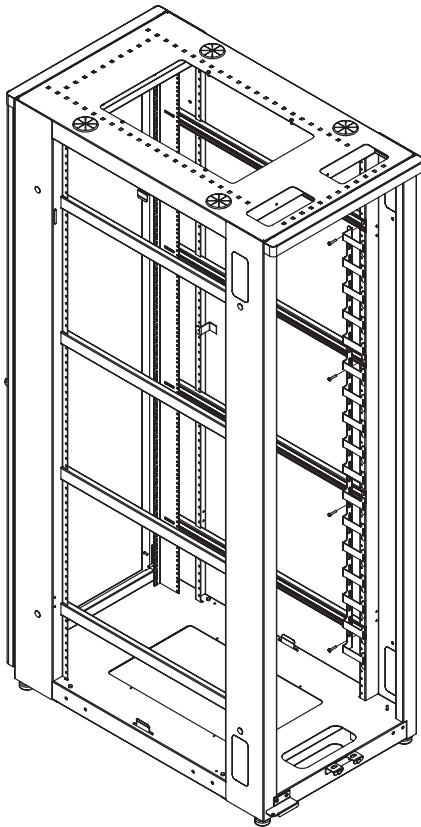

1. Bringen Sie die Federmutter 10-32 an, indem Sie sie waagrecht in dem Schlitz der horizontalen Schiene positionieren und dann mit einer Drehbewegung nach rechts in eine vertikale Stellung drücken.
2. Wiederholen Sie Schritt 1, bis Sie vier Federmuttern angebracht haben.
3. Befestigen Sie den Kabelhalter mit den Schrauben 10-32.

Gestionnaire de câbles à doigts (1)

Vis 10-32 x 1 (4)

Écrou ressort 10-32 (4)

Instructions

1. Posez l'écrou ressort 10-32 en le tenant horizontalement dans la fente horizontale et en le poussant et le tournant dans le sens horaire en position verticale.
2. Répétez l'étape 1 pour mettre les quatre écrous ressort en place.
3. Utilisez les vis 10-32 et installez le gestionnaire de câbles.