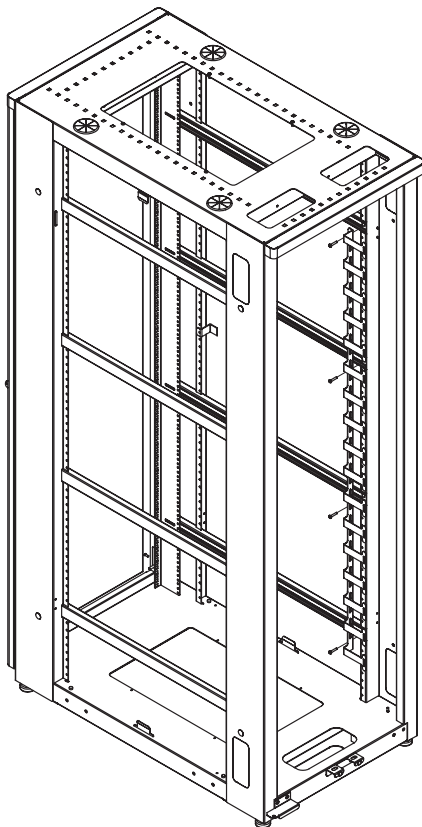

RK5002ek INSTRUCTIONS

RK5002ek Product Inventory

Finger Cable Manager (1)

10-32 x 1 Screw (4)

10-32 Spring Nut (4)

Instructions

1. Install 10-32 spring nut by holding it horizontally in the slotted horizontal, pushing and turning it clockwise into a vertical position.
2. Repeat step 1 so that you have four spring nuts in place.
3. Use 10-32 screws and install cable manager.

1. Bringen Sie die Federmutter 10-32 an, indem Sie sie waagrecht in dem Schlitz der horizontalen Schiene positionieren und dann mit einer Drehbewegung nach rechts in eine vertikale Stellung drücken.
2. Wiederholen Sie Schritt 1, bis Sie vier Federmuttern angebracht haben.
3. Befestigen Sie den Kabelhalter mit den Schrauben 10-32.

Gestionnaire de câbles à doigts (1)

Vis 10-32 x 1 (4)

Écrou ressort 10-32 (4)

Instructions

1. Posez l'écrou ressort 10-32 en le tenant horizontalement dans la fente horizontale et en le poussant et le tournant dans le sens horaire en position verticale.
2. Répétez l'étape 1 pour mettre les quatre écrous ressort en place.
3. Utilisez les vis 10-32 et installez le gestionnaire de câbles.