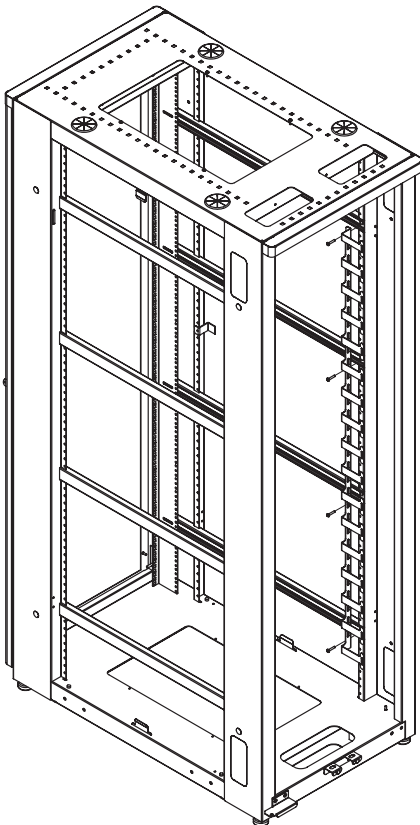

RK5002ek INSTRUCTIONS

RK5002ek Product Inventory

Finger Cable Manager (1)

10-32 x 1 Screw (4)

10-32 Spring Nut (4)

Instructions

1. Install 10-32 spring nut by holding it horizontally in the slotted horizontal, pushing and turning it clockwise into a vertical position.
2. Repeat step 1 so that you have four spring nuts in place.
3. Use 10-32 screws and install cable manager.

Belkin Tech Support

Europe: 00 800 223 55 460

For other languages: www.belkin.com/support

RK5002ek – ANLEITUNG

RK5002ek – Teileliste

Streben-Kabelhalter (1)
Schrauben 10-32 x 1 (4)
Federmuttern 10-32 (4)

Anleitung

1. Bringen Sie die Federmutter 10-32 an, indem Sie sie waagrecht in dem Schlitz der horizontalen Schiene positionieren und dann mit einer Drehbewegung nach rechts in eine vertikale Stellung drücken.
2. Wiederholen Sie Schritt 1, bis Sie vier Federmuttern angebracht haben.
3. Befestigen Sie den Kabelhalter mit den Schrauben 10-32.

Gestionnaire de câbles à doigts (1)

Vis 10-32 x 1 (4)

Écrou ressort 10-32 (4)

Instructions

1. Posez l'écrou ressort 10-32 en le tenant horizontalement dans la fente horizontale et en le poussant et le tournant dans le sens horaire en position verticale.
2. Répétez l'étape 1 pour mettre les quatre écrous ressort en place.
3. Utilisez les vis 10-32 et installez le gestionnaire de câbles.