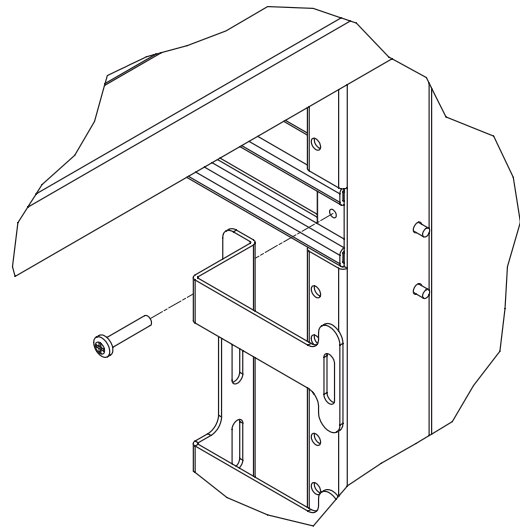

1. Bringen Sie die Federmutter 10-32 an, indem Sie sie waagrecht in dem Schlitz der horizontalen Schiene positionieren und dann mit einer Drehbewegung nach rechts in eine vertikale Stellung drücken.
2. Wiederholen Sie Schritt 1, bis Sie vier Federmuttern angebracht haben.
3. Befestigen Sie den Kabelhalter mit den Schrauben 10-32.

Gestionnaire de câbles à doigts (1)

Vis 10-32 x 1 (4)

Écrou ressort 10-32 (4)

Instructions

1. Posez l'écrou ressort 10-32 en le tenant horizontalement dans la fente horizontale et en le poussant et le tournant dans le sens horaire en position verticale.
2. Répétez l'étape 1 pour mettre les quatre écrous ressort en place.
3. Utilisez les vis 10-32 et installez le gestionnaire de câbles.