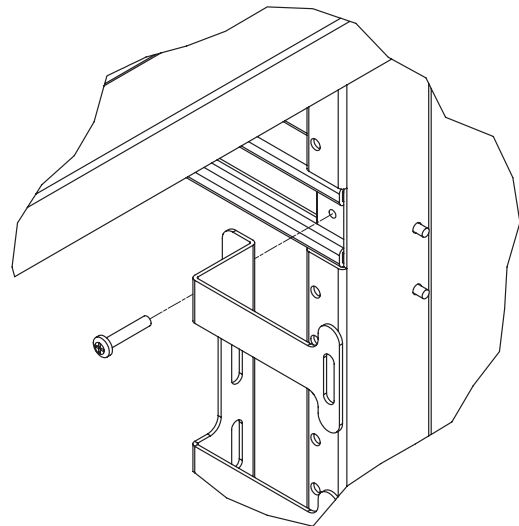

RK5002ek INSTRUCTIONS

RK5002ek Product Inventory

Finger Cable Manager (1)

10-32 x 1 Screw (4)

10-32 Spring Nut (4)

Instructions

1. Install 10-32 spring nut by holding it horizontally in the slotted horizontal, pushing and turning it clockwise into a vertical position.
2. Repeat step 1 so that you have four spring nuts in place.
3. Use 10-32 screws and install cable manager.

Belkin Tech Support

Europe: 00 800 223 55 460

For other languages: www.belkin.com/support

RK5002ek – ANLEITUNG

RK5002ek – Teileliste

Streben-Kabelhalter (1)
Schrauben 10-32 x 1 (4)
Federmuttern 10-32 (4)

Anleitung

1. Bringen Sie die Federmutter 10-32 an, indem Sie sie waagrecht in dem Schlitz der horizontalen Schiene positionieren und dann mit einer Drehbewegung nach rechts in eine vertikale Stellung drücken.
2. Wiederholen Sie Schritt 1, bis Sie vier Federmuttern angebracht haben.
3. Befestigen Sie den Kabelhalter mit den Schrauben 10-32.

Gestionnaire de câbles à doigts (1)

Vis 10-32 x 1 (4)

Écrou ressort 10-32 (4)

Instructions

1. Posez l'écrou ressort 10-32 en le tenant horizontalement dans la fente horizontale et en le poussant et le tournant dans le sens horaire en position verticale.
2. Répétez l'étape 1 pour mettre les quatre écrous ressort en place.
3. Utilisez les vis 10-32 et installez le gestionnaire de câbles.