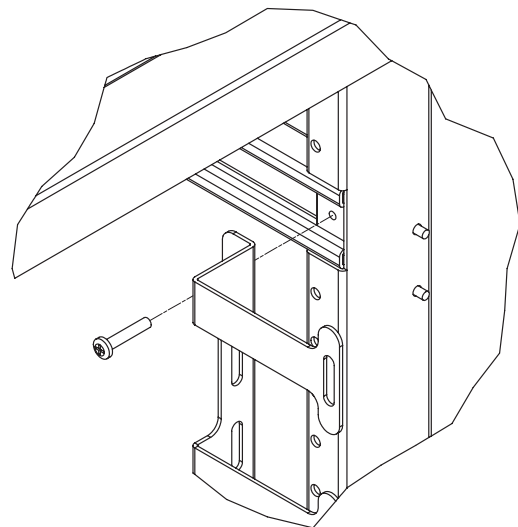

RK5002ek INSTRUCTIONS

RK5002ek Product Inventory

Finger Cable Manager (1)

10-32 x 1 Screw (4)

10-32 Spring Nut (4)

Instructions

1. Install 10-32 spring nut by holding it horizontally in the slotted horizontal, pushing and turning it clockwise into a vertical position.
2. Repeat step 1 so that you have four spring nuts in place.
3. Use 10-32 screws and install cable manager.

Belkin Tech Support

Europe: 00 800 223 55 460

For other languages: www.belkin.com/support

RK5002ek – ANLEITUNG

RK5002ek – Teileliste

Streben-Kabelhalter (1)
Schrauben 10-32 x 1 (4)
Federmuttern 10-32 (4)

Anleitung

1. Bringen Sie die Federmutter 10-32 an, indem Sie sie waagrecht in dem Schlitz der horizontalen Schiene positionieren und dann mit einer Drehbewegung nach rechts in eine vertikale Stellung drücken.
2. Wiederholen Sie Schritt 1, bis Sie vier Federmuttern angebracht haben.
3. Befestigen Sie den Kabelhalter mit den Schrauben 10-32.

Gestionnaire de câbles à doigts (1)

Vis 10-32 x 1 (4)

Écrou ressort 10-32 (4)

Instructions

1. Posez l'écrou ressort 10-32 en le tenant horizontalement dans la fente horizontale et en le poussant et le tournant dans le sens horaire en position verticale.
2. Répétez l'étape 1 pour mettre les quatre écrous ressort en place.
3. Utilisez les vis 10-32 et installez le gestionnaire de câbles.