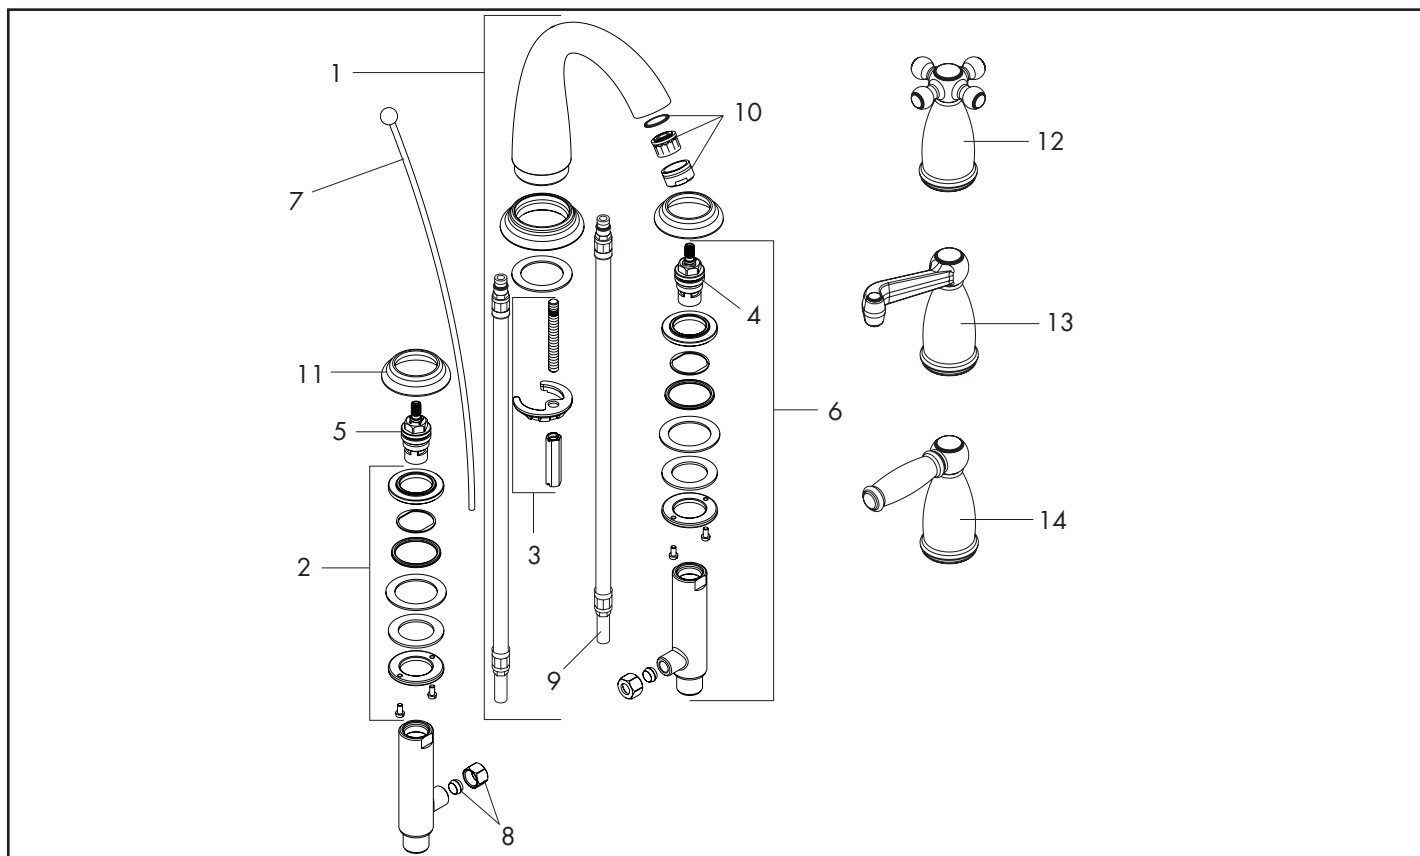

Swing C

Widespread Lav Faucet / Mélangeur 3 trous pour lavabo / Batéria americana para lavabo

06119XX0

06118XX0

06117XX0

Pos.	Description	Description	Denominación	Nr./Nr./N°
1	spout cpl.	bec cpl.	Caño completo	88603XX0
2	fixing set	fixation cpl	Set de fijación completo	88511000
3	fixing set	fixation cpl	Set de fijación completo	88508000
4	cold cartridge	mécanisme eau froide	Montura agua fría	94008000
5	hot cartridge	mécanisme eau chaude	montura agua caliente	94009000
6	valve set	robinett d'arret cpl	Valvula completa	88503000
7	pull rod and knob	tirette cpl	Tirador completo	88541XX0
8	3/8" compression fitting (pair)	raccord a bague sertie 3/8"	tueras gifería 3/8"	88513000
9	connection hose	flex de raccordements	Connexión flexible	88596000
10	aerator	aérateur cpl.	Aireador completo	13085XX0
11	handle deco-ring	rosette pour poignée	Florón para mando	88600XX0
12	cross handle	poignée	Mando	
13	scroll handle	poignée	Mando	
14	lever handle	poignée	Mando	
	pop-up drain, see chap. 19	vidage lavabo voir chap. 19	Vaciadores ver capítulo 19	88509XX0