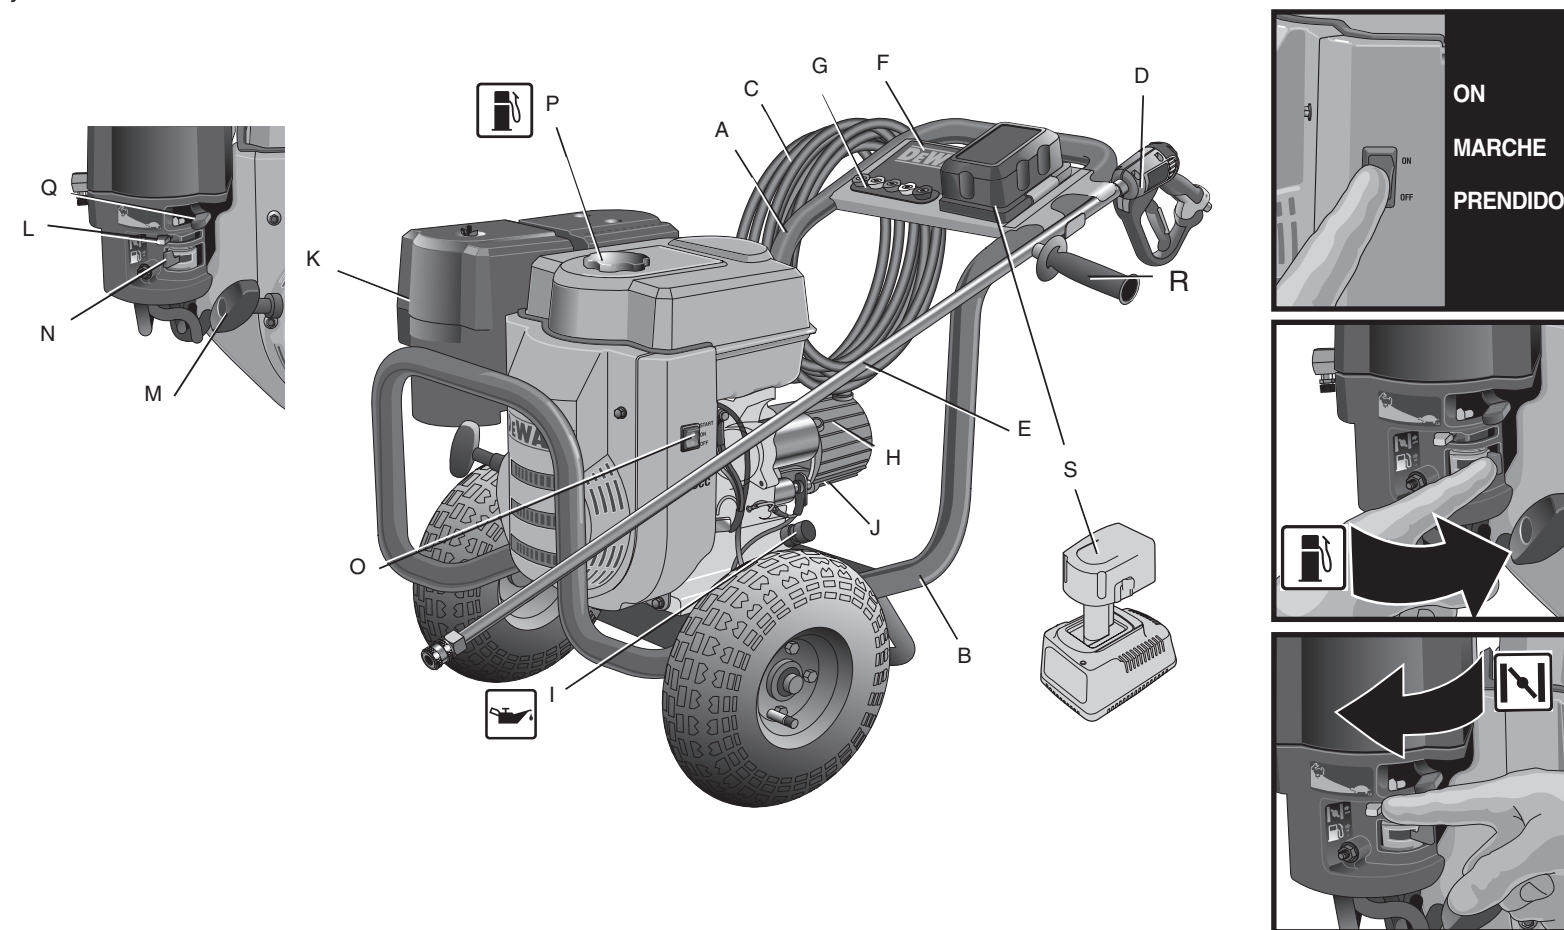

- A. Handle assemble - Module de poignée - Ensamblado del mango
- B. Frame - Cadre - Marco
- C. High-pressure hose - Tuyau haute pression - Manguera de alta presión
- D. Professional Spray gun - Pistolet de pulvérisation professionnel - Pistola pulverizadora profesional
- E. Quick-connect spray wand - Tube de pulvérisation à changement rapide - Varilla pulverizadora de conexión rápida
- F. Panel assembly - Panneau - Ensamblado del panel
- G. Nozzle holder - Porte-buse - Soporte para la boquilla
- H. High-pressure pump oil plug - Bouchon du réservoir d'huile de la pompe haute pression - Tapón de aceite de la bomba de alta presión
- I. Engine dipstick/oil plug - Jauge graduée/Bouchon du réservoir d'huile du moteur - Tapón/varilla para medición del nivel de aceite del motor
- J. High-pressure pump - Pompe haute pression - Bomba de alta presión
- K. Engine - Moteur - Motor
- L. Choke control - Commande d'étrangleur - Control de la estrangulación del carburador

- M. Starter grip - Poignée de démarrage - Agarradera de arranque
- N. Fuel valve lever - Levier de la soupape à essence - Palanca de la válvula de combustible
- O. Engine switch - Interrupteur moteur - Interruptor del motor
- P. Gas cap - Bouchon du réservoir d'essence - Tapa del gas
- Q. Throttle Control Lever - Levier de contrôle de l'étrangleur - Tapa del control de gases
- R. Side Handle - Poignée latérale - Mango lateral
- S. (if equipped) 18V DeWALT battery pack and charger - (le cas échéant) Bloc-piles et chargeur de 18 volts DeWALT - (si viene equipada) Paquete de baterías y cargador de 18 V DeWALT