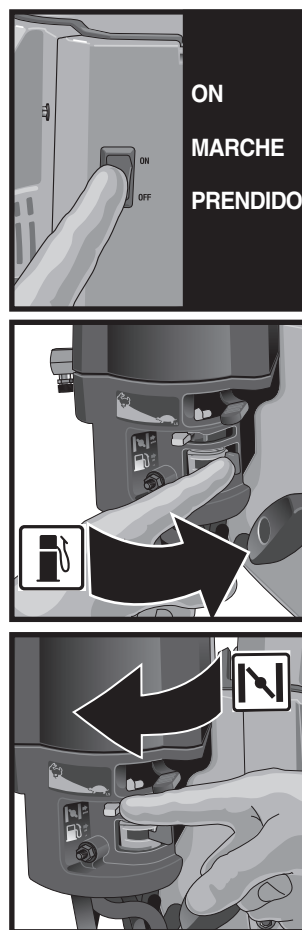

If you have questions or comments, contact us.
Pour toute question ou tout commentaire, nous contacter.
Si tiene dudas o comentarios, contáctenos.
1-800-4-DEWALT • www.dewalt.com

To Assemble Pressure Washer • Assemblage de la laveuse à pression Ensamblage de la lavadora a presión

1 Tools needed Outils requis Herramientas necesarias	2 NOTE: Make sure your battery pack is fully charged. REMARQUE : s'assurer que le bloc-piles est entièrement chargé. NOTA: Asegúrese de que el paquete de baterías esté completamente cargado.	3	4
5	6	7	8
9 ENGINE SHIPPED WITHOUT OIL MOTEUR LIVRÉ REMPLI D'HUILE EL MOTOR SE ENVÍA CON ACEITE	10	11	12 SLOWLY! LENTEMENT! ¡LENTAMENTE!
13 ON MARCHÉ PRENDIDO	14 PURGE AIR PURGEZ L'AIR PURGUE EL TODO EL AIRE 2 MIN	15	START ENGINE - DÉMARRER LE MOTEUR - PONGA EN MARCHA EL MOTOR Refer to the engine instruction manual - Se reporter au mode d'emploi du moteur - Consulte el manual de instrucciones del motor

DeWALT Industrial Tool Co., 701 Joppa Road, Baltimore, MD 21286
(MAR08) Part No. N006493 DPE3800 Copyright © 2008 DeWALT
The following are trademarks for one or more DeWALT power tools: the yellow and black color scheme; the "D" shaped air intake grill; the array of pyramids on the handgrip; the kit box configuration; and the array of lozenge-shaped humps on the surface of the tool.