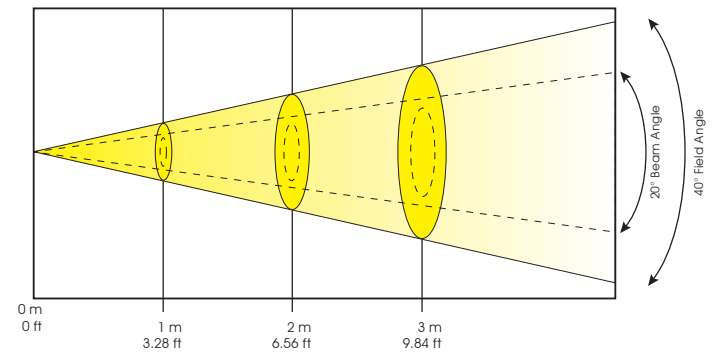

Beam Diameter

14° Beam Angle	Ø 0.24 m / Ø 0.79 ft	Ø 0.48 m / Ø 1.57 ft	Ø 0.72 m / Ø 2.36 ft
25° Field Angle	Ø 0.45 m / Ø 1.48 ft	Ø 0.90 m / Ø 2.95 ft	Ø 1.35 m / Ø 4.43 ft

Optional 25° Lens Kit: 17° Beam Angle, 31° Field Angle

LUX x 0.0929 = FC

R (12)	238 FC / 2560 LUX	63 FC / 675 LUX	29 FC / 312 LUX
G (12)	723 FC / 7780 LUX	190 FC / 2040 LUX	87 FC / 933 LUX
B (12)	124 FC / 1370 LUX	33 FC / 360 LUX	15 FC / 162 LUX
Full (36)	1089 FC / 11720 LUX	284 FC / 3058 LUX	132 FC / 1420 LUX

Beam Diameter

17° Beam Angle	Ø 0.30 m / Ø 0.98 ft	Ø 0.60 m / Ø 1.97 ft	Ø 0.90 m / Ø 2.95 ft
31° Field Angle	Ø 0.55 m / Ø 1.80 ft	Ø 1.10 m / Ø 3.61 ft	Ø 1.65 m / Ø 5.41 ft

Optional 45° Lens Kit: 20° Beam Angle, 40° Field Angle

Beam Diameter

20° Beam Angle	Ø 0.35 m / Ø 1.15 ft	Ø 0.70 m / Ø 2.30 ft	Ø 1.05 m / Ø 3.44 ft
40° Field Angle	Ø 0.73 m / Ø 2.40 ft	Ø 1.46 m / Ø 4.80 ft	Ø 2.19 m / Ø 7.19 ft

Design LED 36 PRO

DMX TRAITS

3 Channel Mode: